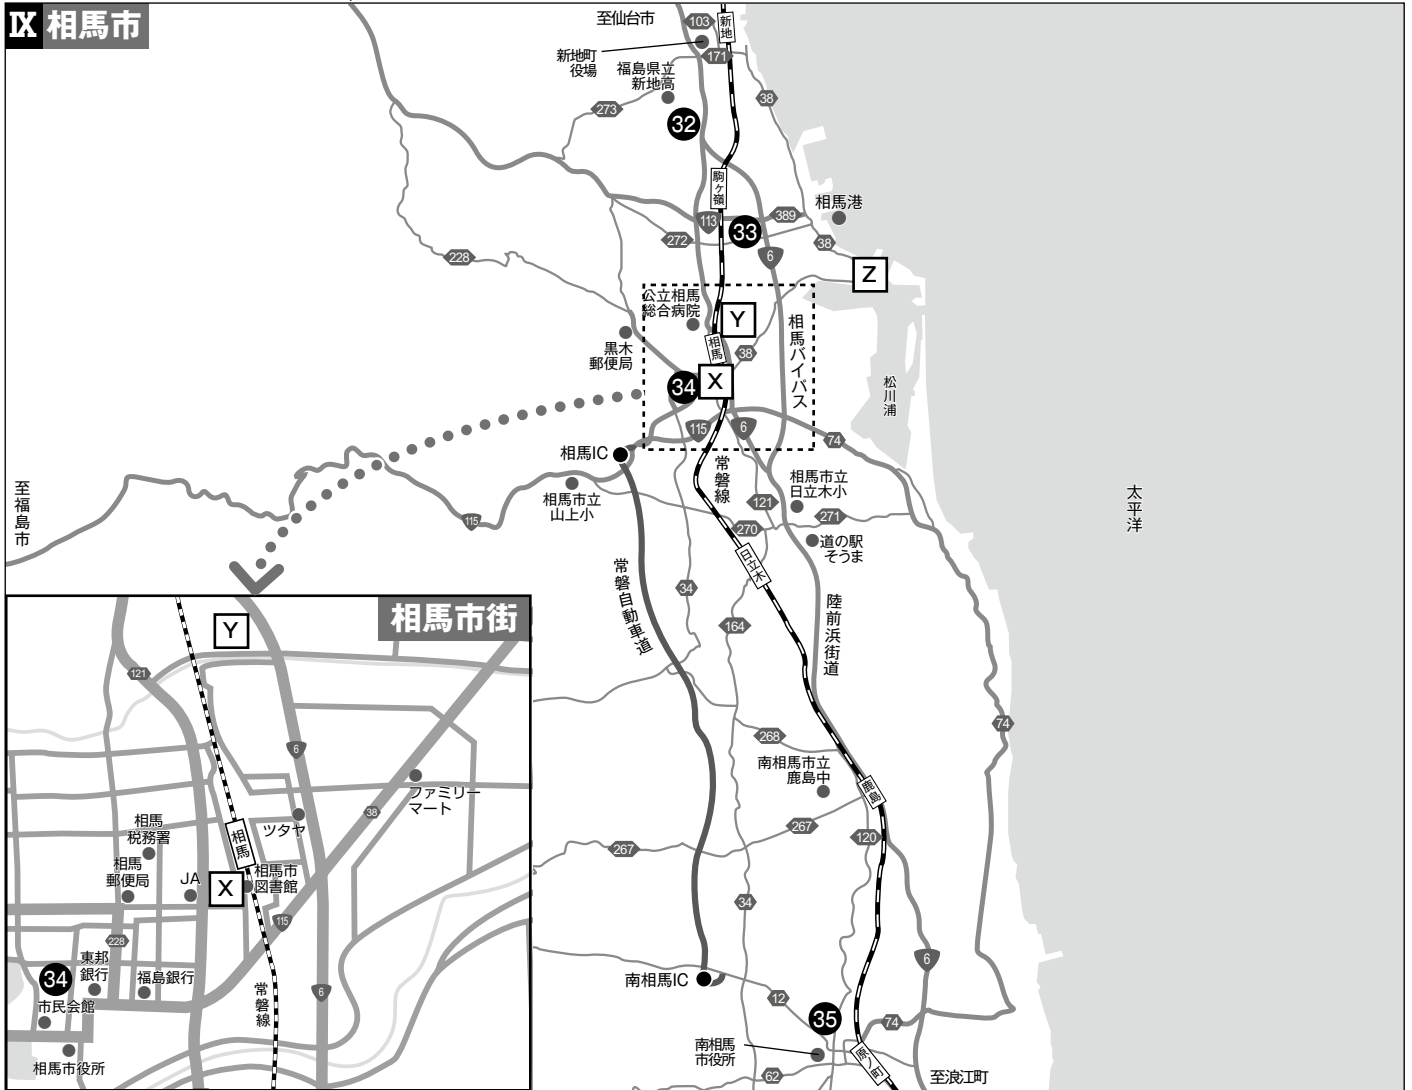

会場・ホテルマップ【相馬エリア】

宿泊場所

地図内記号	利用ホテル	アクセス
X	相馬ステーションホテル	JR相馬駅より徒歩1分 福島西ICより車で75分
Y	ホテルコーラス相馬	JR相馬駅より徒歩15分 福島西ICより車で80分
Z	なぎさの奏 タ鶴	JR相馬駅より車で15分 福島西ICより車で90分

開催地プログラム

番号	市町村	会場	プログラム	アクセス
32	新地町	総合体育館	キンボールスポーツ	新地町役場 (JR新地駅代行バス停留所) より車で10分 宮城県・白石ICより車で約1時間 山元ICより車で約30分 福島飯坂ICより車で約1時間40分
33	相馬市	相馬光陽パークゴルフ場	パークゴルフ	相馬駅より車で10分 宮城県・白石ICより車で約1時間 宮城県・山元ICより車で約30分 福島飯坂ICより車で約1時間30分
34	相馬市	スポーツアリーナそうま	コーフボール	JR相馬駅より車で5分 福島西ICより車で約1時間20分
35	南相馬市	小川町体育館	ダーツ	JR原ノ町駅より約2km (車で7分) 東北自動車道 福島西ICより車で約1時間30分 常磐自動車道 山元ICより車で約1時間