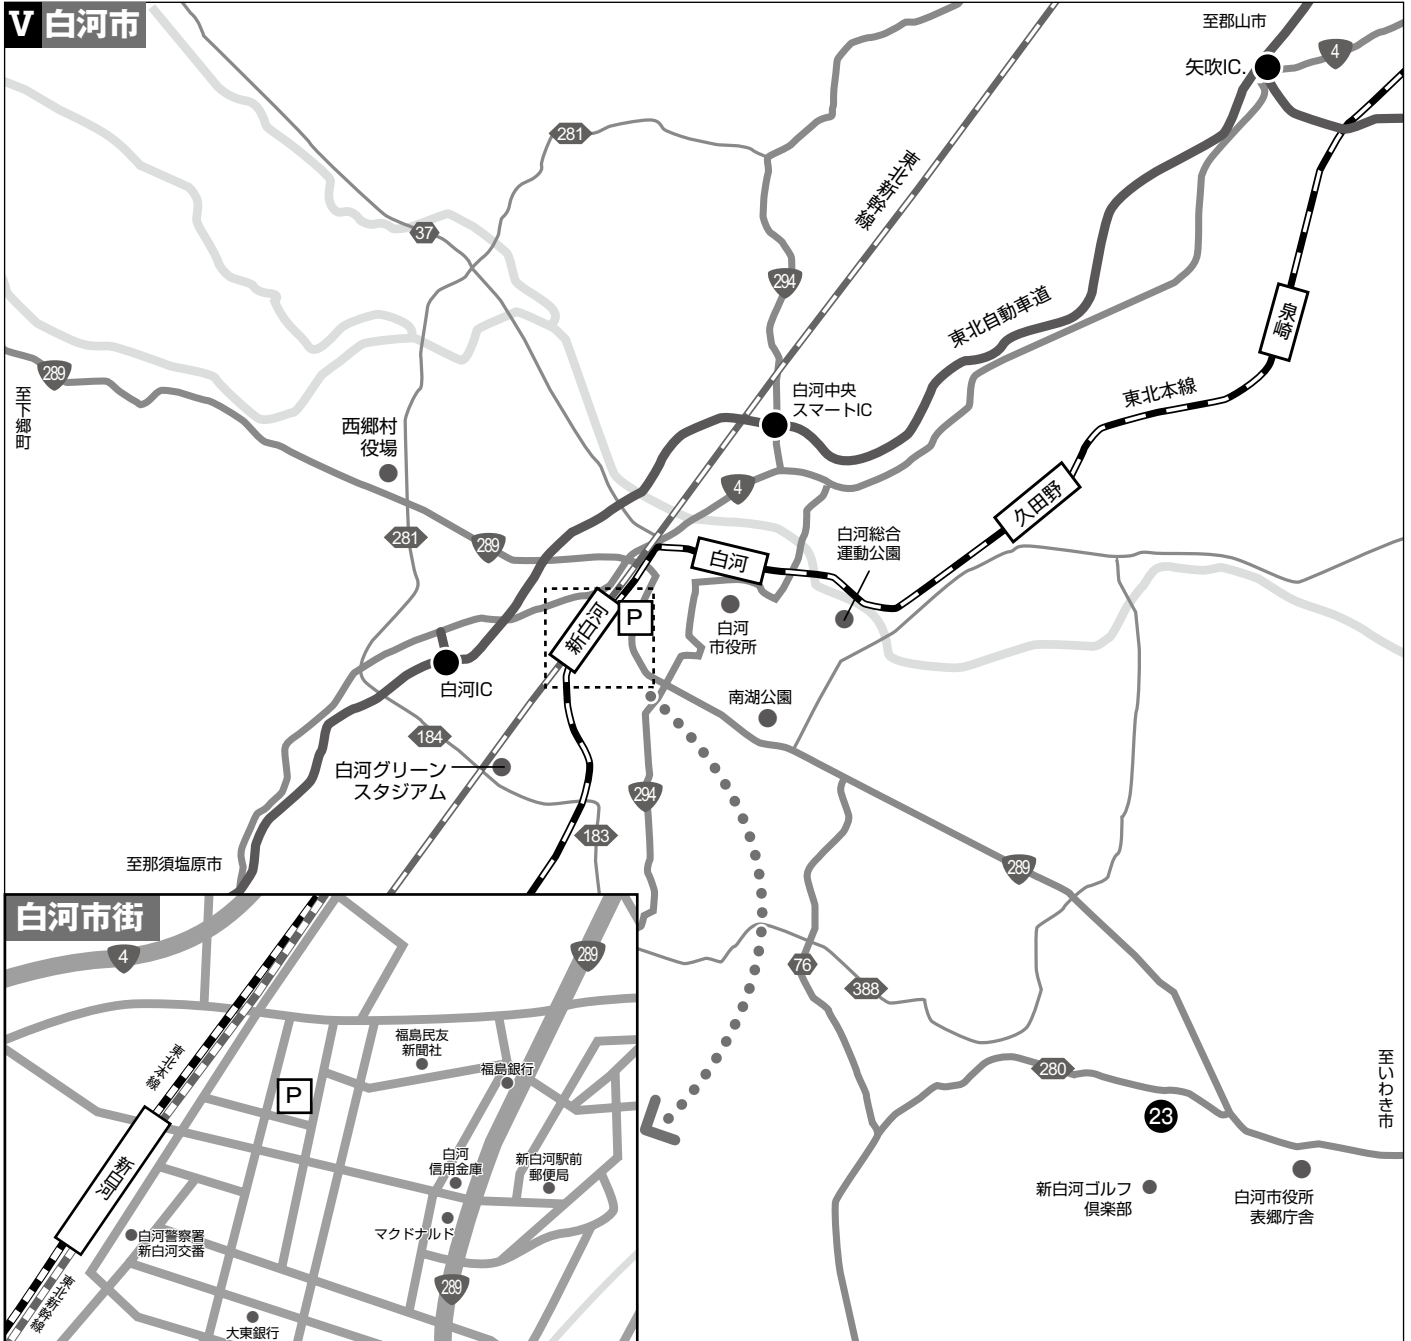

# 会場・ホテルマップ【白河エリア】

## ■ 宿泊場所

地図内記号	利用ホテル	アクセス
P	ホテルルートイン新白河駅東	JR新白河駅より徒歩5分

## ■ 開催地プログラム

番号	市町村	会場	プログラム	アクセス
23	白河市	表郷総合運動公園	ティーボール	JR新白河駅より車で30分 白河ICより車で35分