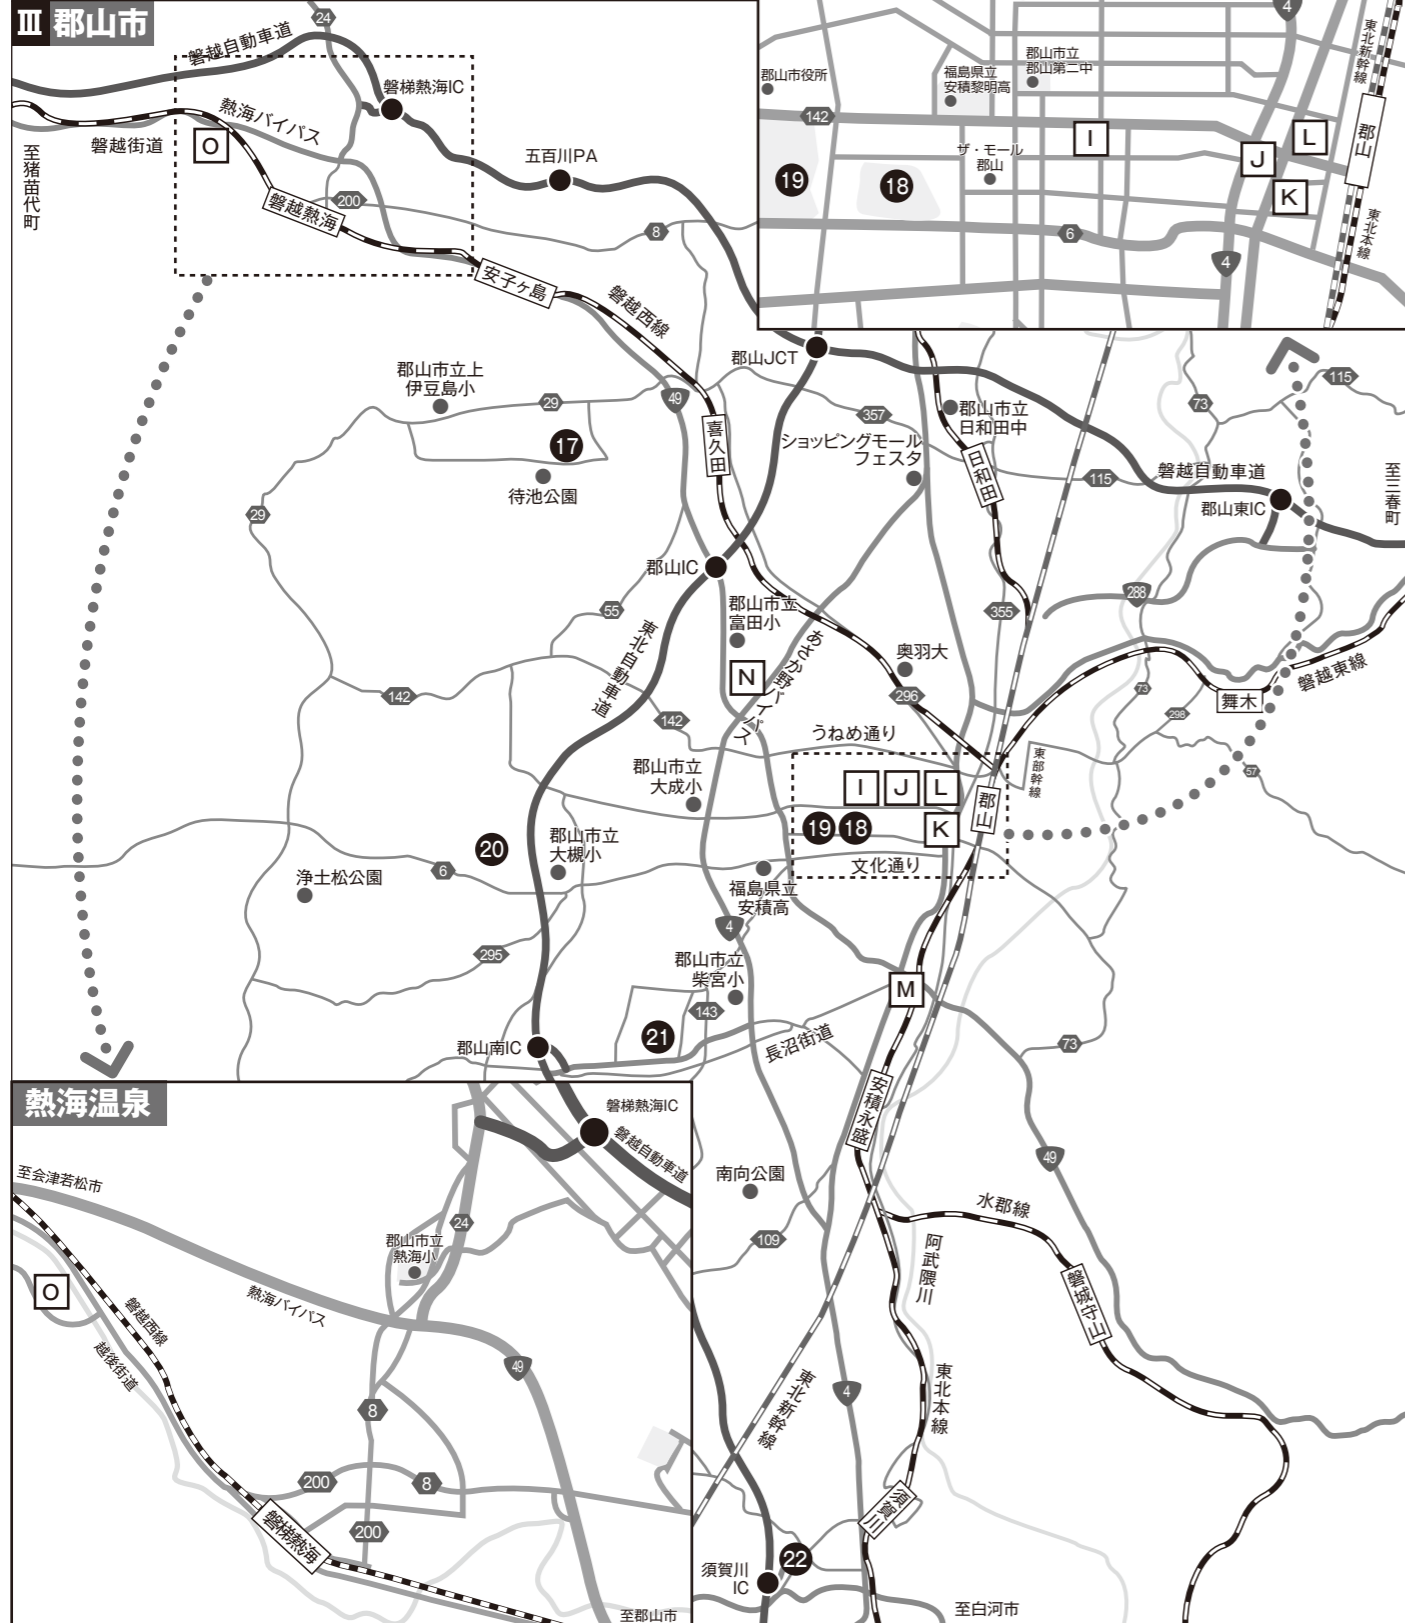

# 会場・ホテルマップ 【郡山エリア】

## IV 大玉村

## 宿泊場所

地図内記号	利用ホテル	アクセス
I	ホテルハマツ	JR郡山駅西口より車で5分 又は 徒歩20分
J	郡山ビューホテルアネックス	JR郡山駅西口より徒歩5分
K	ホテルプリシード郡山	JR郡山駅西口より徒歩4分
L	郡山ワシントンホテル	JR郡山駅西口より徒歩5分
M	ホテルルートイン郡山	JR郡山駅より車で10分
N	ホテルルートイン郡山インター	郡山ICより車で3分 JR郡山駅より車で20分
O	磐梯熱海温泉 ホテル華の湯	磐梯熱海ICより車で5分 JR磐梯熱海駅より車で5分

## 開催地プログラム

番号	市町村	会場	プログラム	アクセス
15	大玉村	ふくしま県民の森 フォレストパークあだたら	キャンプ	JR二本松駅より車で35分 JR本宮駅より車で30分 二本松ICより車で30分 本宮ICより車で30分
16	郡山市	郡山石筴ふれあい牧場	ターゲット・バードゴルフ	JR磐梯熱海駅より車で20分 磐梯熱海ICより車で12分
17	郡山市	西部第二体育館	スポーツ吹矢	JR郡山駅より車で25分 郡山ICより車で11分
18	郡山市	郡山総合体育館	ドッジボール、郡山市あそびの体験ひろば	JR郡山駅より車で10分 郡山ICより車で12分
19	郡山市	開成山陸上競技場	フライングディスク	JR郡山駅より車で12分 郡山ICより車で12分
20	郡山市	西部体育館	バウンドテニス、ラージボール卓球	JR郡山駅より車で25分 郡山ICより車で18分
21	郡山市	郡山カルチャーパークアリーナ	親子体操教室・実技講習会 ひろみちおさんと一緒に体操しよう!	JR郡山駅より車で20分 郡山南ICより車で5分
22	須賀川市	須賀川アリーナ	3B体操	JR須賀川駅より車で5分 須賀川ICより車で1分