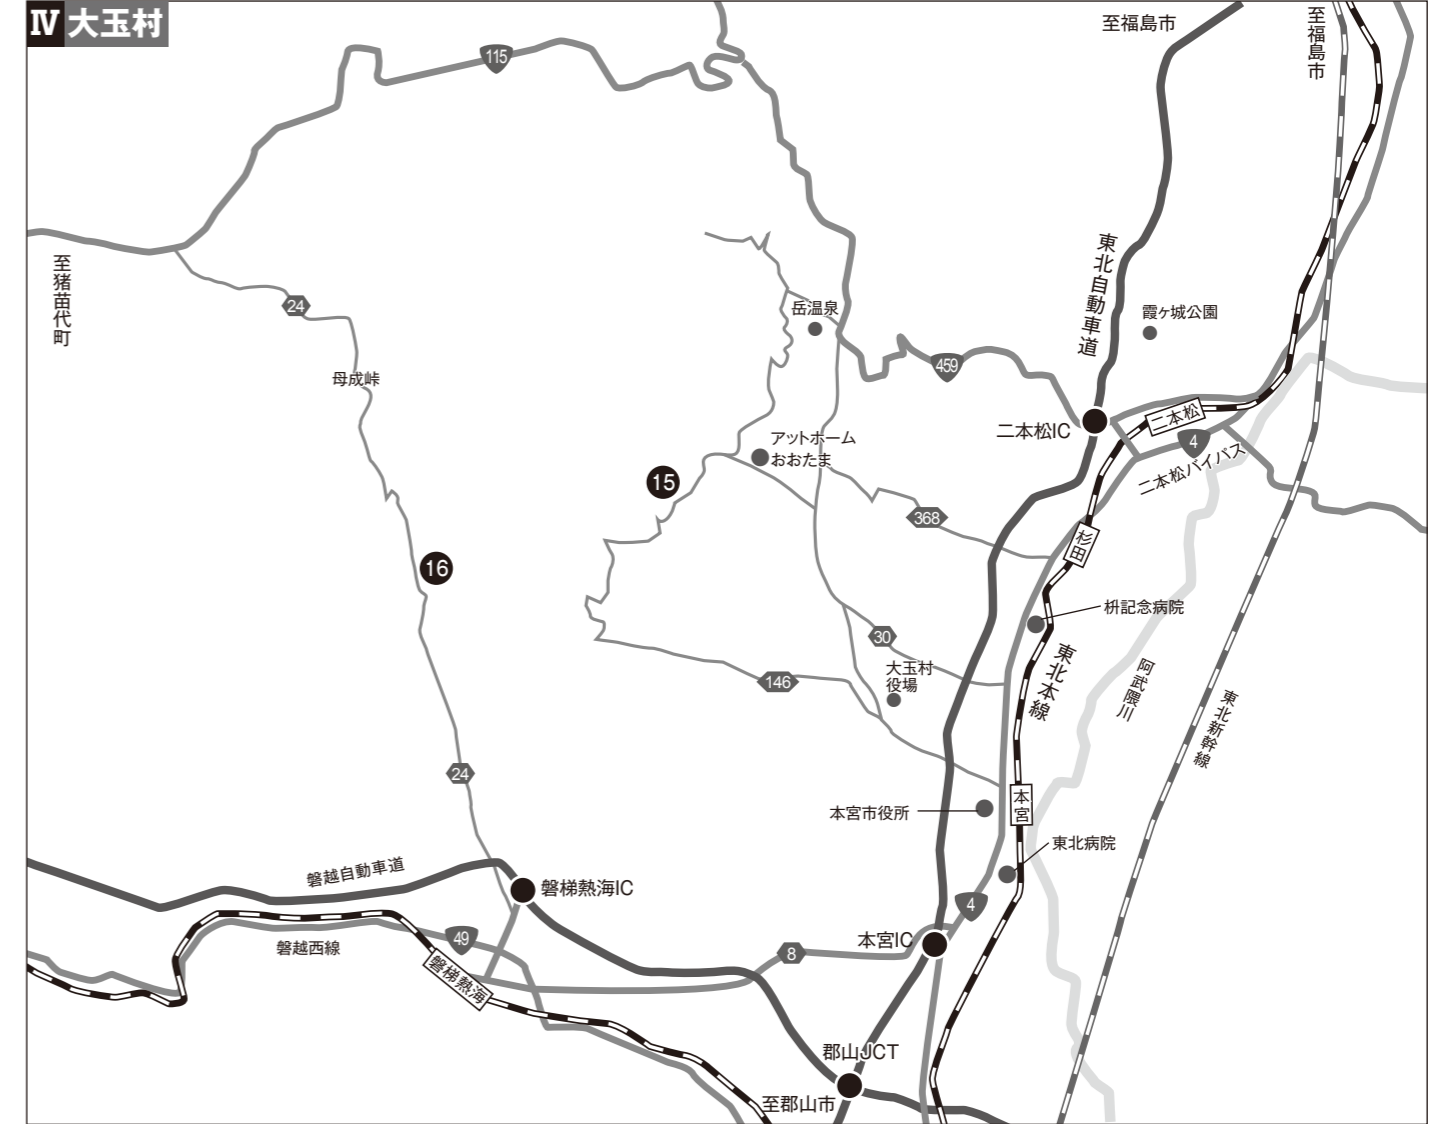

# 会場・ホテルマップ 【郡山エリア】

## IV 大玉村

## 宿泊場所

地図内記号	利用ホテル	アクセス
I	ホテルハマツ	JR郡山駅西口より車で5分 又は 徒歩20分
J	郡山ビューホテルアネックス	JR郡山駅西口より徒歩5分
K	ホテルプリシード郡山	JR郡山駅西口より徒歩4分
L	郡山ワシントンホテル	JR郡山駅西口より徒歩5分
M	ホテルルートイン郡山	JR郡山駅より車で10分
N	ホテルルートイン郡山インター	郡山ICより車で3分 JR郡山駅より車で20分
O	磐梯熱海温泉 ホテル華の湯	磐梯熱海ICより車で5分 JR磐梯熱海駅より車で5分

## 開催地プログラム

番号	市町村	会場	プログラム	アクセス
15	大玉村	ふくしま県民の森 フォレストパークあだたら	キャンプ	JR二本松駅より車で35分 JR本宮駅より車で30分 二本松ICより車で30分 本宮ICより車で30分
16	郡山市	郡山石筴ふれあい牧場	ターゲット・バードゴルフ	JR磐梯熱海駅より車で20分 磐梯熱海ICより車で12分
17	郡山市	西部第二体育館	スポーツ吹矢	JR郡山駅より車で25分 郡山ICより車で11分
18	郡山市	郡山総合体育館	ドッジボール、郡山市あそびの体験ひろば	JR郡山駅より車で10分 郡山ICより車で12分
19	郡山市	開成山陸上競技場	フライングディスク	JR郡山駅より車で12分 郡山ICより車で12分
20	郡山市	西部体育館	バウンドテニス、ラージボール卓球	JR郡山駅より車で25分 郡山ICより車で18分
21	郡山市	郡山カルチャーパークアリーナ	親子体操教室・実技講習会 ひろみちおさんと一緒に体操しよう!	JR郡山駅より車で20分 郡山南ICより車で5分
22	須賀川市	須賀川アリーナ	3B体操	JR須賀川駅より車で5分 須賀川ICより車で1分