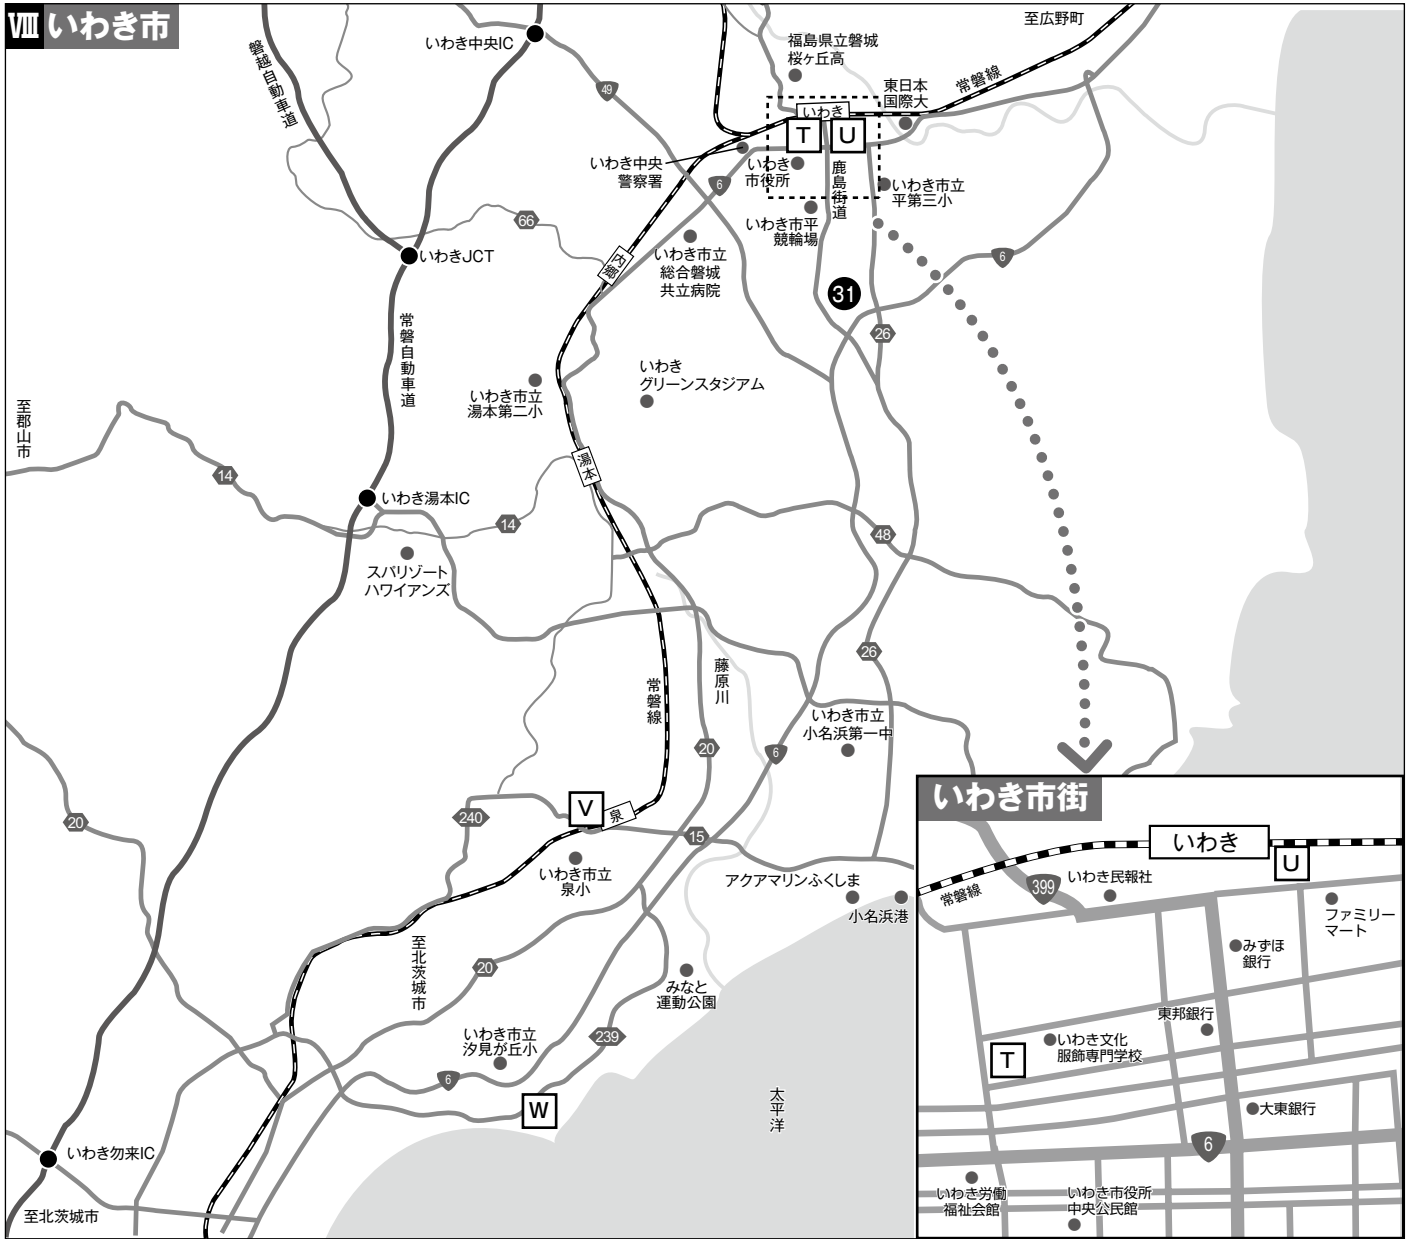

会場・ホテルマップ【いわきエリア】

宿泊場所

地図内記号	利用ホテル	アクセス
T	いわきワシントンホテル	JRいわき駅南口より徒歩7分
U	グランパークホテルパネックスいわき	JRいわき駅南口より徒歩2分
V	ホテルルートイン泉駅前	いわき湯本ICより車で15分 JR泉駅より徒歩1分
W	小名浜オーシャンホテル(1泊2食付)	いわき湯本及び勿来ICより車で20分 JRいわき駅より車で40分

開催地プログラム

番号	市町村	会場	プログラム	アクセス
31	いわき市	総合運動公園	パドルテニス、いわき市体験ひろば	JRいわき駅より車で15分 いわき中央ICより車で20分