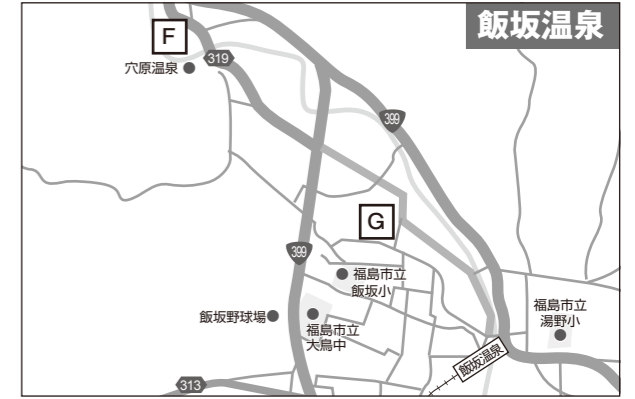

会場・ホテルマップ [福島エリア]

宿泊場所

地図内記号	利用ホテル	アクセス
A	福島ビューホテル	JR福島駅西口正面
B	福島リッチホテル	JR福島駅東口より徒歩1分
C	ホテルサンルートプラザ福島	JR福島駅東口より徒歩7分
D	グランパークホテルエクセル福島恵比寿	JR福島駅東口より徒歩4分
E	チサンイン福島西インター	福島西ICそば JR福島駅より車で20分
F	穴原温泉 吉川屋	JR福島駅より車で25分、福島交通飯坂線 飯坂温泉駅より車で5分
G	飯坂温泉 プラザホテル吾妻	福島飯坂ICより車で10分
H	土湯温泉 向瀧旅館	JR福島駅より車で25分

開催地プログラム

番号	市町村	会場	プログラム	アクセス
1	福島市	福島駅東口広場・駅前歩行者天国	うつくしまふくしま体験ひろば、総合型スポーツクラブ事業、スラックライン、スポーツテンカ、閉会行事	JR福島駅東口出口の正面
2	福島市	コラッセふくしま	研究フォーラム、ニューエルダーのための人生を愉しむ「カラダ学」	JR福島駅西口より徒歩3分
3	福島市	福島市こむこむ		JR福島駅東口より徒歩3分
4	福島市	福島グリーンパレス	交歓のタベ	JR福島駅西口より徒歩2分
5	福島市	三角広場	クッブ	JR福島駅東口より徒歩4分
6	福島市	AOZ(アオウゼ)	ラダーゲッター、マンカラ、プラズマカーレース、体験コーナー	JR福島駅東口より徒歩10分
7	福島市	福島駅～福島市さんどパーク(市民会館内)	福島市おもてなしのウォークラリー	JR福島駅東口出口の正面
8	福島市	福島市音楽堂	総合開会式	JR福島駅より車で15分
9	福島市	国体記念体育館	日本民謡、フォークダンス、綱引	JR福島駅より車で10分 福島西ICより車で11分
10	福島市	十六沼公園サッカー場	グラウンドゴルフ	JR福島駅より車で38分 福島飯坂ICより車で20分
11	福島市	あづま総合運動公園	車椅子レクダンス、ディスクゴルフ、ボールルームダンス、レクリエーションダンス オリエンテーリング、タッチラグビー、水風戦、木球、レク式バイアスロン	JR福島駅より車で26分 福島西ICより車で15分
12	伊達市梁川町	梁川体育館	伊達市体験ひろば、王道のウォークラリー	国見ICより車で22分
13	二本松市	霞ヶ城	健康ウォーキング	JR二本松駅より車で15分 二本松ICより車で30分
14	二本松市	城山総合体育館	ユニカール	JR二本松駅より車で10分 二本松ICより車で15分