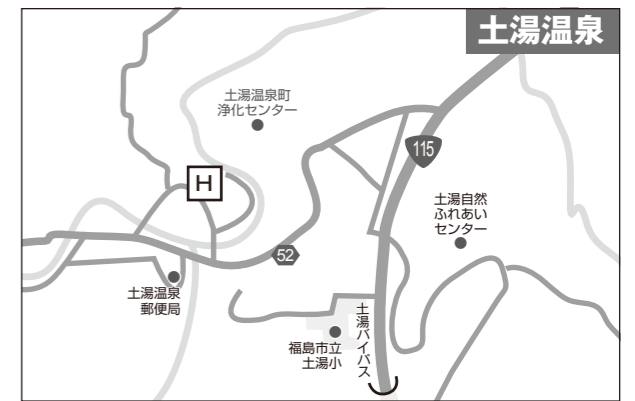

会場・ホテルマップ [福島エリア]

宿泊場所

地図内記号	利用ホテル	アクセス
A	福島ビューホテル	JR福島駅西口正面
B	福島リッチホテル	JR福島駅東口より徒歩1分
C	ホテルサンルートプラザ福島	JR福島駅東口より徒歩7分
D	グランパークホテルエクセル福島恵比寿	JR福島駅東口より徒歩4分
E	チサンイン福島西インター	福島西ICそば JR福島駅より車で20分
F	穴原温泉 吉川屋	JR福島駅より車で25分、福島交通飯坂線 飯坂温泉駅より車で5分
G	飯坂温泉 プラザホテル吾妻	福島飯坂ICより車で10分
H	土湯温泉 向瀧旅館	JR福島駅より車で25分

開催地プログラム

番号	市町村	会場	プログラム	アクセス
1	福島市	福島駅東口広場・駅前歩行者天国	うつくしまふくしま体験ひろば、総合型スポーツクラブ事業、スラックライン、スポーツテンカ、閉会行事	JR福島駅東口出口の正面
2	福島市	コラッセふくしま	研究フォーラム、ニューエルダーのための人生を愉しむ「カラダ学」	JR福島駅西口より徒歩3分
3	福島市	福島市こむこむ		JR福島駅東口より徒歩3分
4	福島市	福島グリーンパレス	交歓のタベ	JR福島駅西口より徒歩2分
5	福島市	三角広場	クッブ	JR福島駅東口より徒歩4分
6	福島市	AOZ(アオウゼ)	ラダーゲッター、マンカラ、プラズマカーレース、体験コーナー	JR福島駅東口より徒歩10分
7	福島市	福島駅～福島市さんどパーク(市民会館内)	福島市おもてなしのウォークラリー	JR福島駅東口出口の正面
8	福島市	福島市音楽堂	総合開会式	JR福島駅より車で15分
9	福島市	国体記念体育館	日本民謡、フォークダンス、綱引	JR福島駅より車で10分 福島西ICより車で11分
10	福島市	十六沼公園サッカー場	グラウンドゴルフ	JR福島駅より車で38分 福島飯坂ICより車で20分
11	福島市	あづま総合運動公園	車椅子レクダンス、ディスクゴルフ、ボールルームダンス、レクリエーションダンス オリエンテーリング、タッチラグビー、水風戦、木球、レク式バイアスロン	JR福島駅より車で26分 福島西ICより車で15分
12	伊達市梁川町	梁川体育館	伊達市体験ひろば、王道のウォークラリー	国見ICより車で22分
13	二本松市	霞ヶ城	健康ウォーキング	JR二本松駅より車で15分 二本松ICより車で30分
14	二本松市	城山総合体育館	ユニカール	JR二本松駅より車で10分 二本松ICより車で15分