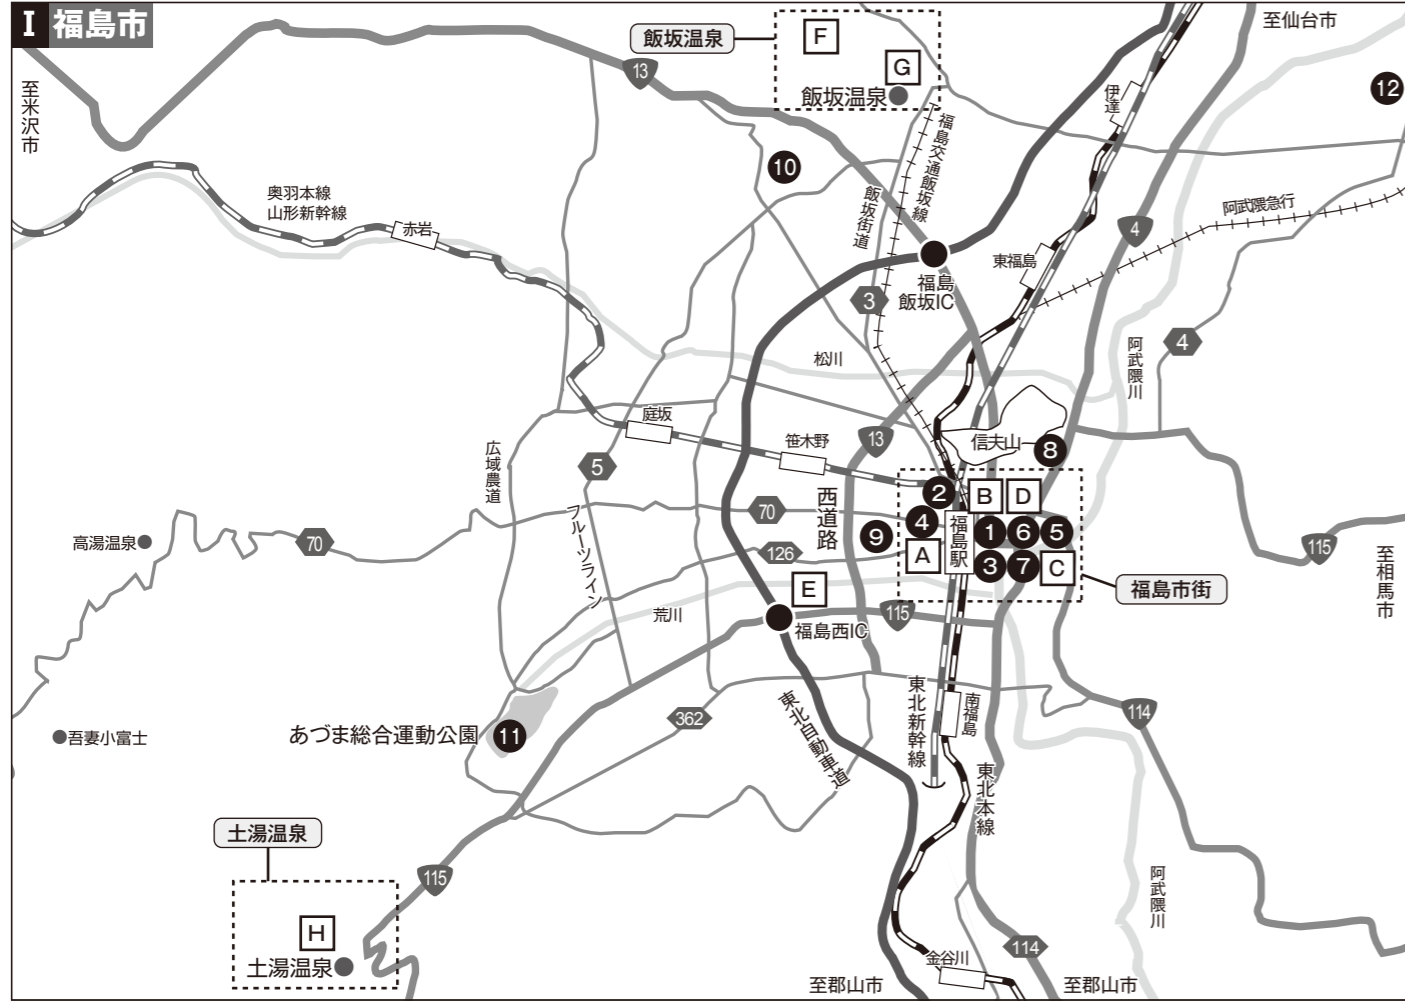

会場・ホテルマップ [福島エリア]

宿泊場所

地図内記号	利用ホテル	アクセス
A	福島ビューホテル	JR福島駅西口正面
B	福島リッチホテル	JR福島駅東口より徒歩1分
C	ホテルサンルートプラザ福島	JR福島駅東口より徒歩7分
D	グランパークホテルエクセル福島恵比寿	JR福島駅東口より徒歩4分
E	チサンイン福島西インター	福島西ICそば JR福島駅より車で20分
F	穴原温泉 吉川屋	JR福島駅より車で25分、福島交通飯坂線 飯坂温泉駅より車で5分
G	飯坂温泉 プラザホテル吾妻	福島飯坂ICより車で10分
H	土湯温泉 向瀧旅館	JR福島駅より車で25分

開催地プログラム

番号	市町村	会場	プログラム	アクセス
1	福島市	福島駅東口広場・駅前歩行者天国	うつくしまふくしま体験ひろば、総合型スポーツクラブ事業、スラックライン、スポーツテンカ、閉会行事	JR福島駅東口出口の正面
2	福島市	コラッセふくしま	研究フォーラム、ニューエルダーのための人生を愉しむ「カラダ学」	JR福島駅西口より徒歩3分
3	福島市	福島市こむこむ		JR福島駅東口より徒歩3分
4	福島市	福島グリーンパレス	交歓のタベ	JR福島駅西口より徒歩2分
5	福島市	三角広場	クッブ	JR福島駅東口より徒歩4分
6	福島市	AOZ(アオウゼ)	ラダーゲッター、マンカラ、プラズマカーレース、体験コーナー	JR福島駅東口より徒歩10分
7	福島市	福島駅～福島市さんどパーク(市民会館内)	福島市おもてなしのウォークラリー	JR福島駅東口出口の正面
8	福島市	福島市音楽堂	総合開会式	JR福島駅より車で15分
9	福島市	国体記念体育館	日本民謡、フォークダンス、綱引	JR福島駅より車で10分 福島西ICより車で11分
10	福島市	十六沼公園サッカー場	グラウンドゴルフ	JR福島駅より車で38分 福島飯坂ICより車で20分
11	福島市	あづま総合運動公園	車椅子レクダンス、ディスクゴルフ、ボールルームダンス、レクリエーションダンス オリエンテーリング、タッチラグビー、水風戦、木球、レク式バイアスロン	JR福島駅より車で26分 福島西ICより車で15分
12	伊達市梁川町	梁川体育館	伊達市体験ひろば、王道のウォークラリー	国見ICより車で22分
13	二本松市	霞ヶ城	健康ウォーキング	JR二本松駅より車で15分 二本松ICより車で30分
14	二本松市	城山総合体育館	ユニカール	JR二本松駅より車で10分 二本松ICより車で15分