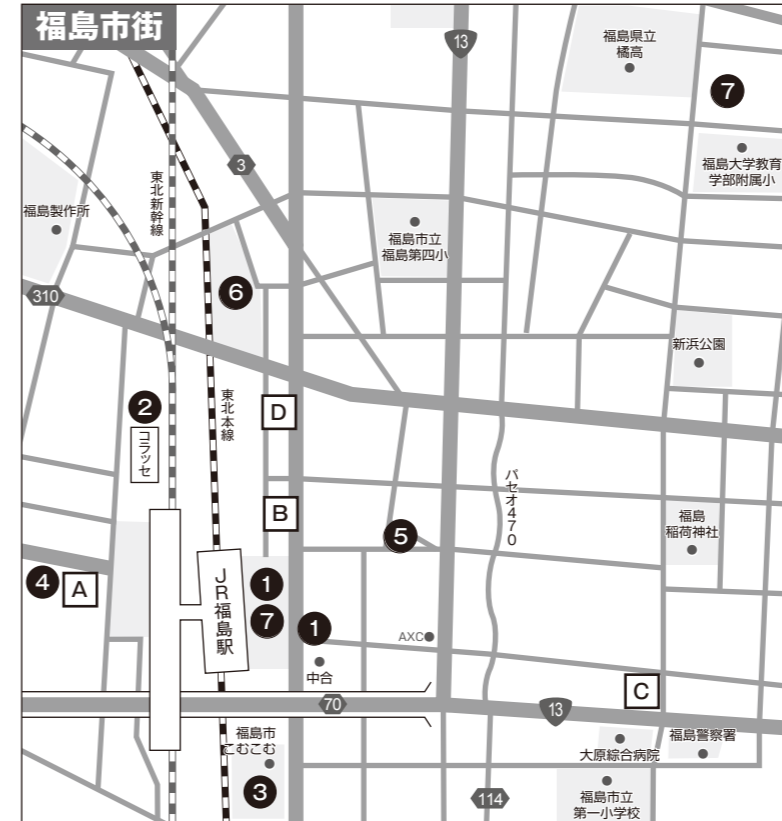

会場・ホテルマップ [福島エリア]

宿泊場所

地図内記号	利用ホテル	アクセス
A	福島ビューホテル	JR福島駅西口正面
B	福島リッチホテル	JR福島駅東口より徒歩1分
C	ホテルサンルートプラザ福島	JR福島駅東口より徒歩7分
D	グランパークホテルエクセル福島恵比寿	JR福島駅東口より徒歩4分
E	チサンイン福島西インター	福島西ICそば JR福島駅より車で20分
F	穴原温泉 吉川屋	JR福島駅より車で25分、福島交通飯坂線 飯坂温泉駅より車で5分
G	飯坂温泉 プラザホテル吾妻	福島飯坂ICより車で10分
H	土湯温泉 向瀧旅館	JR福島駅より車で25分

開催地プログラム

番号	市町村	会場	プログラム	アクセス
1	福島市	福島駅東口広場・駅前歩行者天国	うつくしまふくしま体験ひろば、総合型スポーツクラブ事業、スラックライン、スポーツテンカ、閉会行事	JR福島駅東口出口の正面
2	福島市	コラッセふくしま	研究フォーラム、ニューエルダーのための人生を愉しむ「カラダ学」	JR福島駅西口より徒歩3分
3	福島市	福島市こむこむ		JR福島駅東口より徒歩3分
4	福島市	福島グリーンパレス	交歓のタベ	JR福島駅西口より徒歩2分
5	福島市	三角広場	クッブ	JR福島駅東口より徒歩4分
6	福島市	AOZ(アオウゼ)	ラダーゲッター、マンカラ、プラズマカーレース、体験コーナー	JR福島駅東口より徒歩10分
7	福島市	福島駅～福島市さんどパーク(市民会館内)	福島市おもてなしのウォークラリー	JR福島駅東口出口の正面
8	福島市	福島市音楽堂	総合開会式	JR福島駅より車で15分
9	福島市	国体記念体育館	日本民謡、フォークダンス、綱引	JR福島駅より車で10分 福島西ICより車で11分
10	福島市	十六沼公園サッカー場	グラウンドゴルフ	JR福島駅より車で38分 福島飯坂ICより車で20分
11	福島市	あづま総合運動公園	車椅子レクダンス、ディスクゴルフ、ボールルームダンス、レクリエーションダンス オリエンテーリング、タッチラグビー、水風戦、木球、レク式バイアスロン	JR福島駅より車で26分 福島西ICより車で15分
12	伊達市梁川町	梁川体育館	伊達市体験ひろば、王道のウォークラリー	国見ICより車で22分
13	二本松市	霞ヶ城	健康ウォーキング	JR二本松駅より車で15分 二本松ICより車で30分
14	二本松市	城山総合体育館	ユニカール	JR二本松駅より車で10分 二本松ICより車で15分