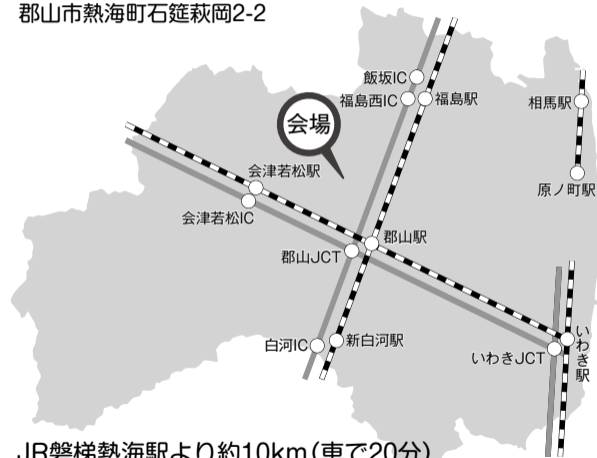

会場案内図

会場までのアクセス

- 郡山市 郡山石筵ふれあい牧場 ターゲット・バードゴルフ場
郡山市熱海町石筵萩岡2-2

JR磐梯熱海駅より約10km(車で20分)
磐梯熱海ICより約8km(車で12分)