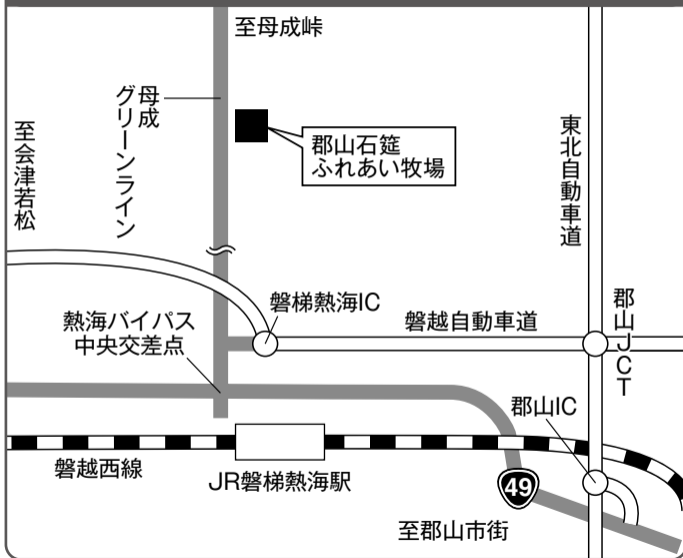

会場案内図

会場までのアクセス

- 郡山市 郡山石筵ふれあい牧場 ターゲット・バードゴルフ場
郡山市熱海町石筵萩岡2-2

JR磐梯熱海駅より約10km(車で20分)
磐梯熱海ICより約8km(車で12分)