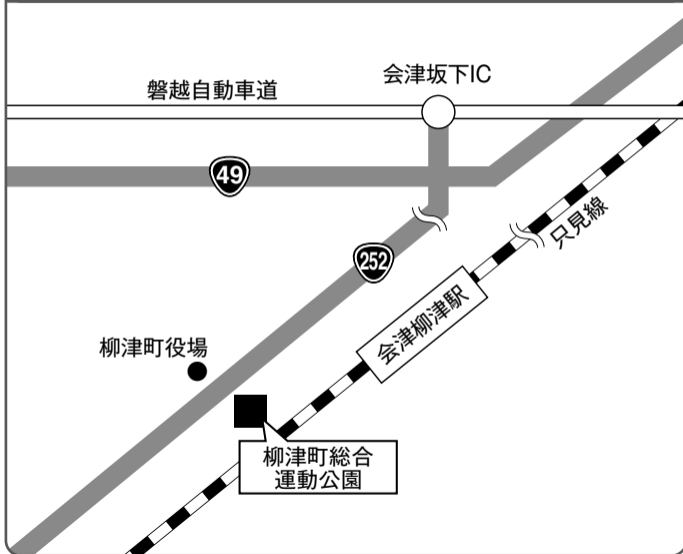

会場案内図

会場までのアクセス

- 柳津町 総合運動公園 グラウンド
河沼郡柳津町柳津金谷沢1795

JR会津柳津駅より約2 km (車で5分)
会津坂下ICより約7 km (車で10分)