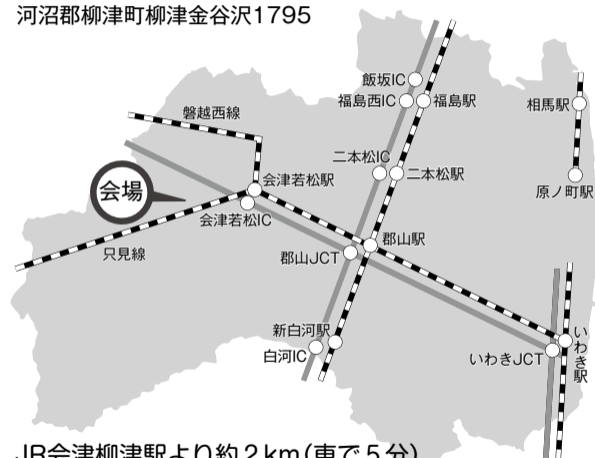

会場案内図

会場までのアクセス

- 柳津町 総合運動公園 グラウンド
河沼郡柳津町柳津金谷沢1795

JR会津柳津駅より約2 km (車で5分)
会津坂下ICより約7 km (車で10分)