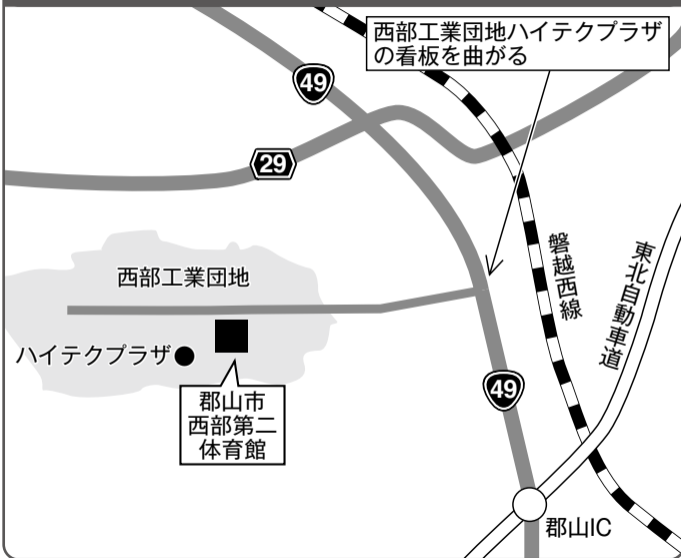

## 会場案内図

## 会場までのアクセス

- 郡山市 西部第二体育館  
郡山市待池台一丁目7

JR郡山駅より約11km(車で25分)  
郡山ICより約5km(車で11分)