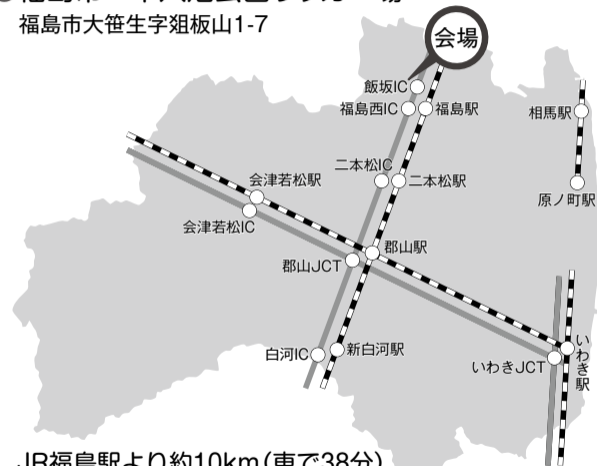

会場案内図

会場までのアクセス

- 福島市 十六沼公園サッカー場
福島市大笹生字廻板山1-7

JR福島駅より約10km(車で38分)
福島飯坂ICより約6km(車で20分)