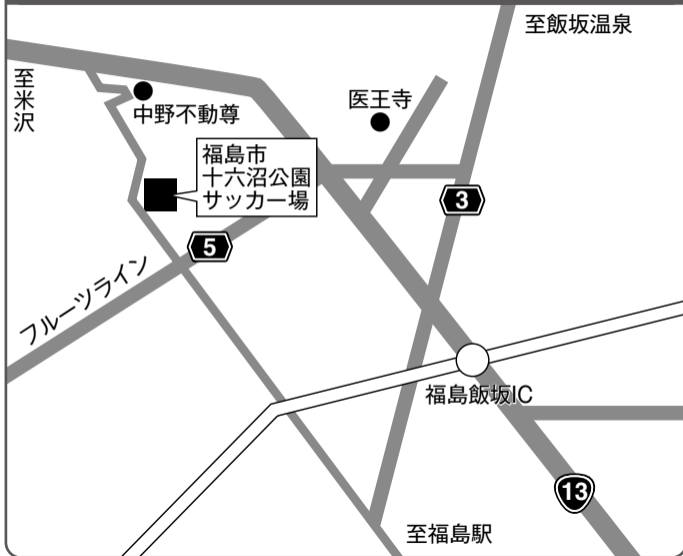

会場案内図

会場までのアクセス

- 福島市 十六沼公園サッカー場
福島市大笹生字廻板山1-7

JR福島駅より約10km(車で38分)
福島飯坂ICより約6km(車で20分)