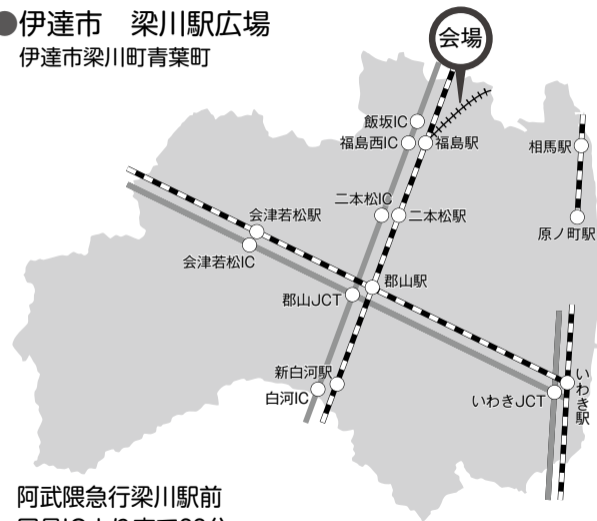

## 会場案内図

## 会場までのアクセス

- 伊達市 梁川駅前広場  
伊達市梁川町青葉町

阿武隈急行梁川駅前  
国見ICより車で22分