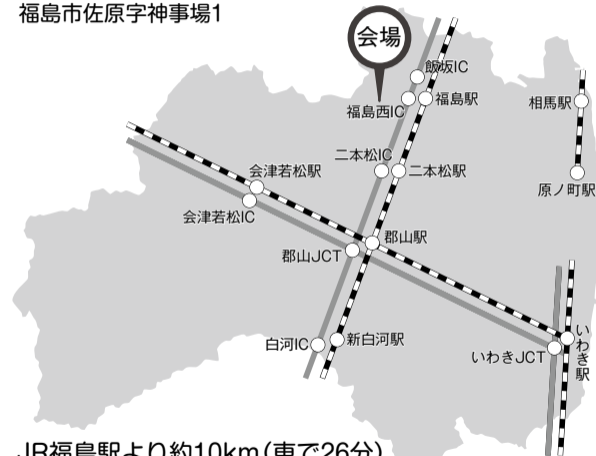

会場案内図

会場までのアクセス

- 福島市 あづま総合運動公園 サブトラック
福島市佐原字神事場1

JR福島駅より約10km(車で26分)
福島西ICより約7km(車で15分)