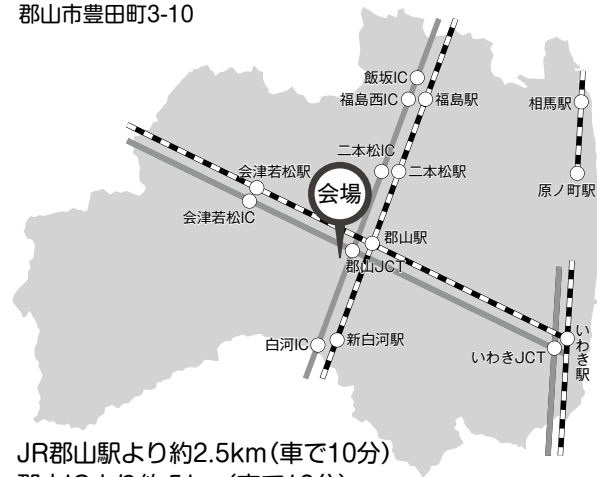

## 会場案内図

## 会場までのアクセス

- 郡山市 郡山総合体育館  
郡山市豊田町3-10

JR郡山駅より約2.5km(車で10分)  
郡山ICより約5km(車で12分)