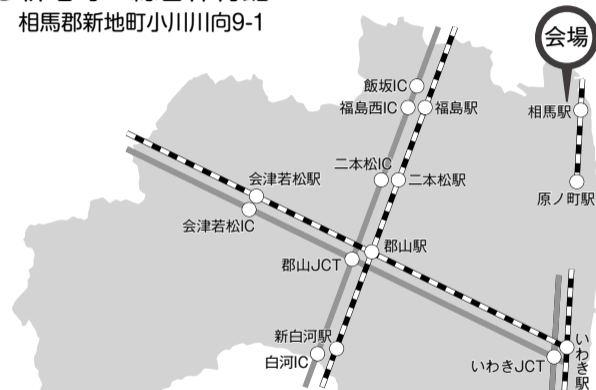

会場案内図

会場までのアクセス

●新地町 総合体育館

相馬郡新地町小川川向9-1

新地町役場(JR新地駅代行バス停留所)より約2km(車で10分)

宮城県・白石ICより約50km(車で約1時間)

山元ICより約15km(車で約30分)

福島飯坂ICより約67km(車で約1時間40分)