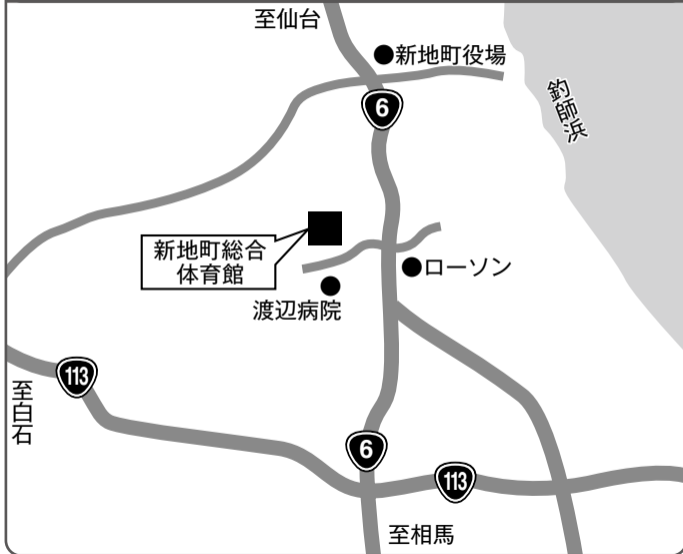

会場案内図

会場までのアクセス

●新地町 総合体育館

相馬郡新地町小川川向9-1

新地町役場(JR新地駅代行バス停留所)より約2km(車で10分)

宮城県・白石ICより約50km(車で約1時間)

山元ICより約15km(車で約30分)

福島飯坂ICより約67km(車で約1時間40分)