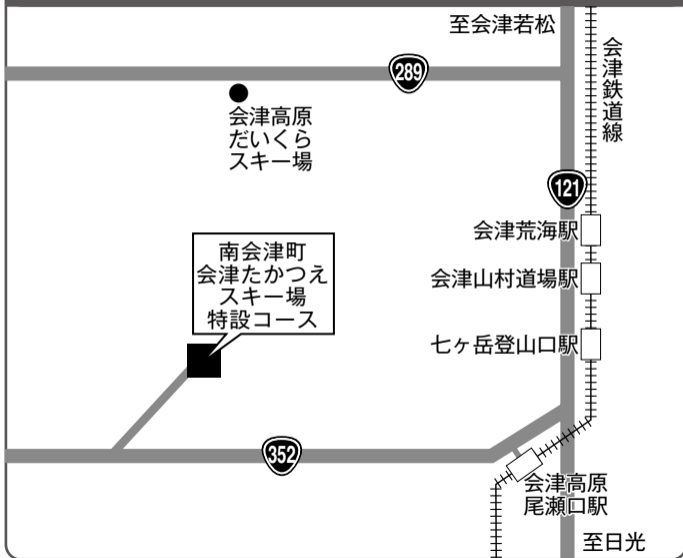

会場案内図

会場までのアクセス

- 南会津町 会津高原たかつえスキー場内特設コース
南会津郡南会津町高杖原535

会津鉄道 会津高原尾瀬口駅より約19km(車で40分)