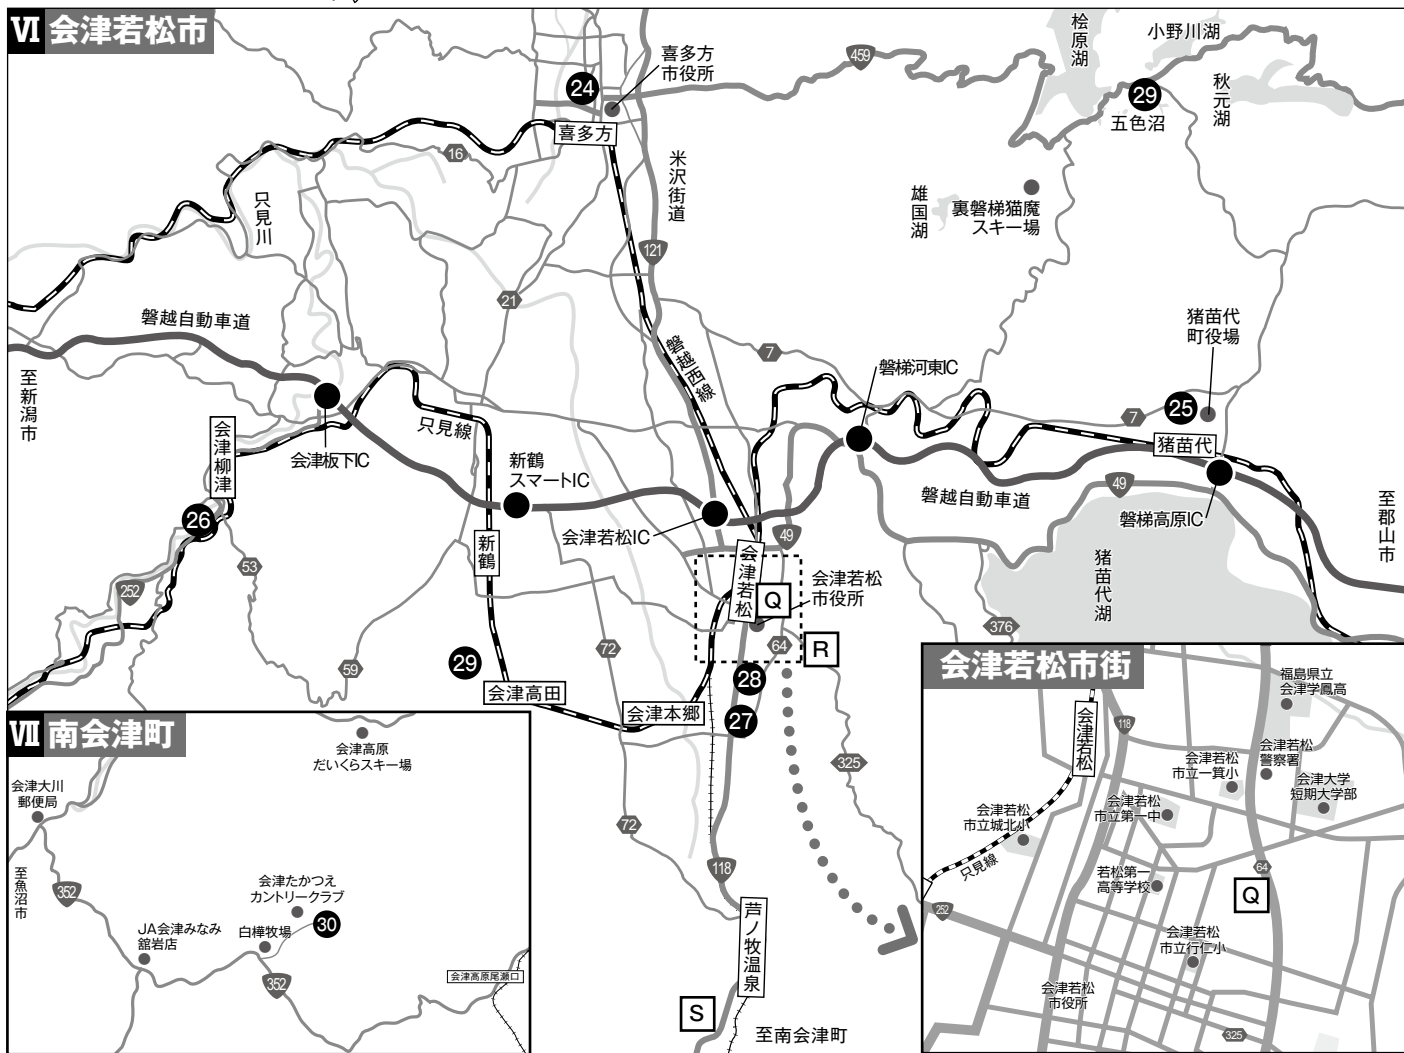

# 会場・ホテルマップ【会津エリア】

## ■ 宿泊場所

地図内記号	利用ホテル	アクセス
Q	ホテルルートイン会津若松	JR会津若松駅より車で5分
R	東山温泉 御宿東風	JR会津若松駅より車で10分 シャトルバスあり
S	芦ノ牧温泉 大川荘	JR会津若松駅より車で30分 会津鉄道 芦ノ牧温泉駅より無料送迎で5分

## ■ 開催地プログラム

番号	市町村	会場	プログラム	アクセス
24	喜多方市	押切川公園体育館	武術太極拳	JR喜多方駅より車で5分 会津若松ICより車で31分
25	猪苗代町	総合体育館「カメリーナ」	ソフトバレーボール	JR猪苗代駅より車で12分 猪苗代磐梯高原ICより車で14分
26	柳津町	総合運動公園	ベタンク	JR会津柳津駅より車で5分 会津坂下ICより車で10分
27	会津若松市	あいづ総合体育館	インディアカ	JR会津若松駅より車で15分 会津若松ICより車で20分
28	会津若松市	会津若松市鶴ヶ城公園	観光のウォークラリー、会津若松市あそびのひろば	磐越自動車道会津若松ICより約15分
29	北塩原村	裏磐梯ユースホテル	ユースホテル	JR猪苗代駅より車で30分 会津若松ICより車で33分
	会津美里町	会津野ユースホテル		会津若松ICより車で30分 JR会津若松駅より車で30分
30	南会津町	会津高原たかつえスキー場	マウンテンバイク	会津鉄道 会津高原原瀬口駅より車で40分