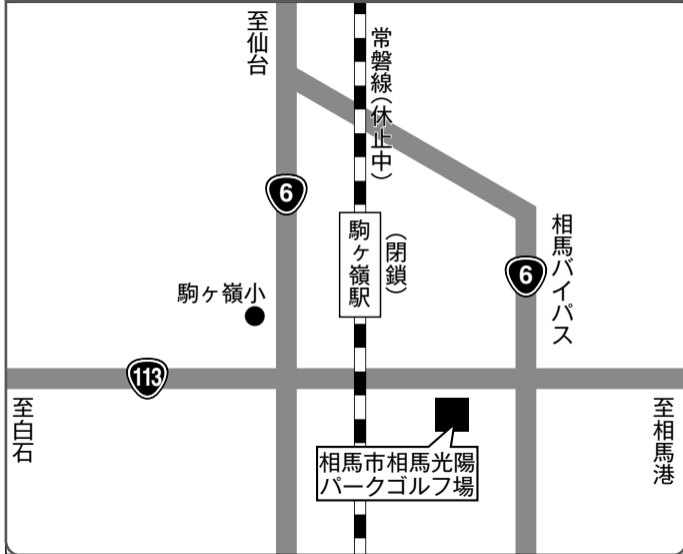

## 会場案内図

## 会場までのアクセス

- **相馬市 相馬光陽パークゴルフ場**  
相馬市光陽4丁目2-5

相馬駅より約5.5km(車で10分)  
宮城県・白石ICより約45km(車で約1時間)  
宮城県・山元ICより約20km(車で約30分)  
福島飯坂ICより約62km(車で約1時間30分)