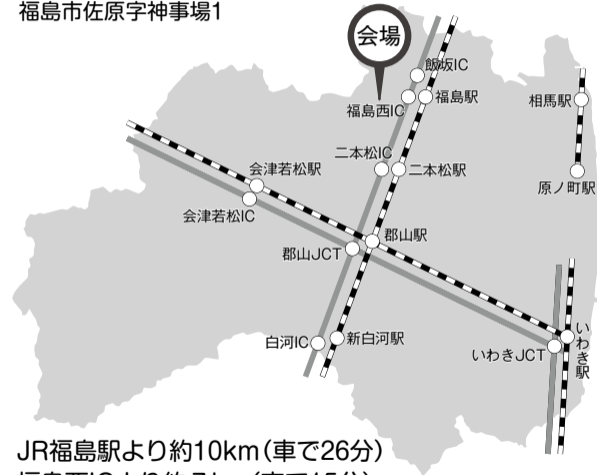

会場案内図

会場までのアクセス

- 福島市 あづま総合運動公園 せせらぎ・桜の広場
福島市佐原字神事場1

JR福島駅より約10km(車で26分)
福島西ICより約7km(車で15分)