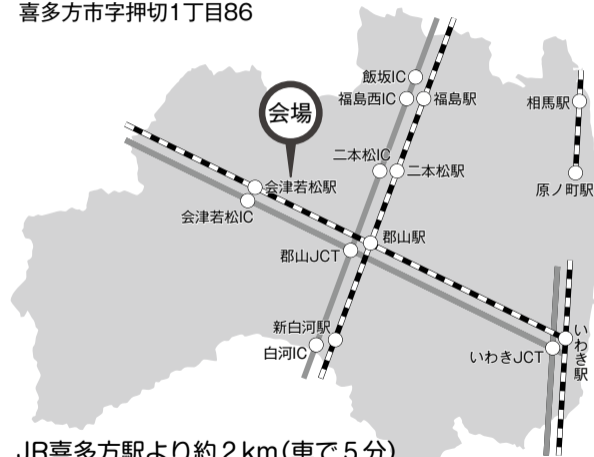

## 会場案内図

## 会場までのアクセス

- 喜多方市 押切川公園体育館  
喜多方市字押切1丁目86

JR喜多方駅より約2km(車で5分)  
会津若松ICより約17km(車で31分)