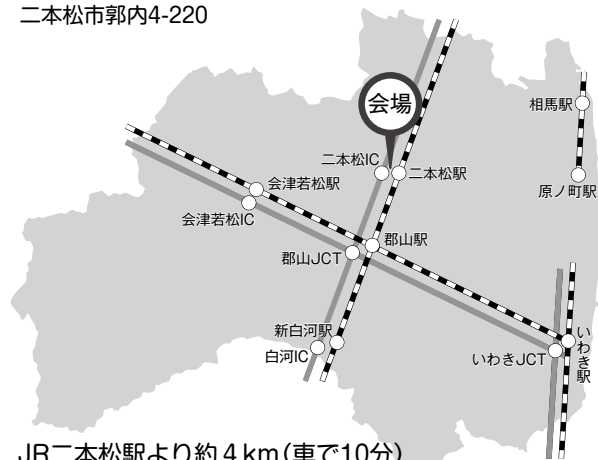

会場案内図

会場までのアクセス

- 二本松市 城山総合体育館
二本松市郭内4-220

JR二本松駅より約4 km (車で10分)
二本松ICより約5 km (車で15分)