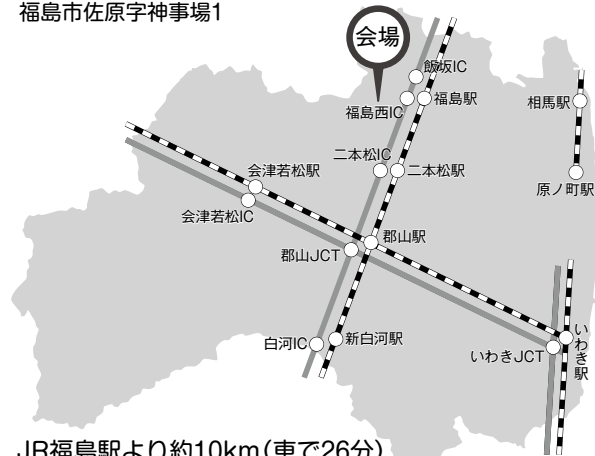

会場案内図

会場までのアクセス

- 福島市 あづま総合運動公園 サブグラウンド
福島市佐原字神事場1

JR福島駅より約10km(車で26分)
福島西ICより約7km(車で15分)