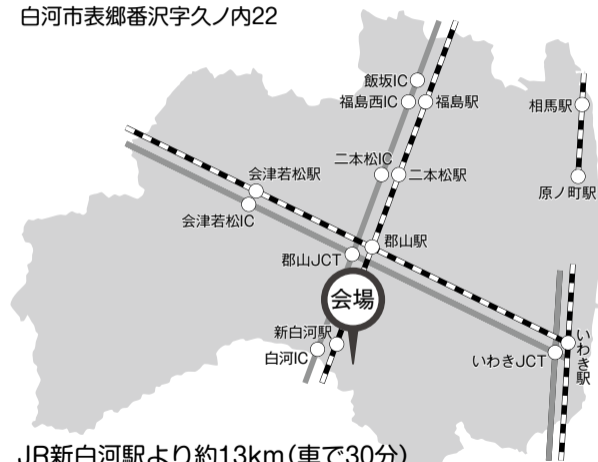

会場案内図

会場までのアクセス

●白河市 表郷総合運動公園

白河市表郷番沢字久ノ内22

JR新白河駅より約13km(車で30分)

白河ICより約16km(車で35分)