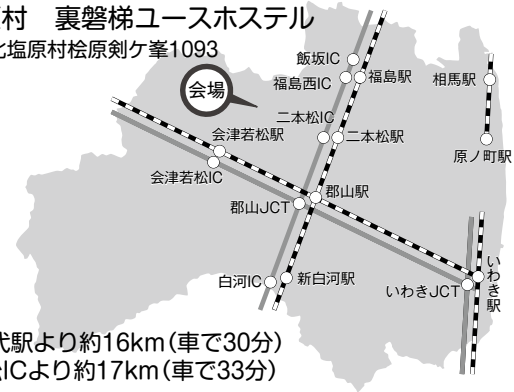

## 会場案内図

## 会場までのアクセス

- 北塩原村 裏磐梯ユースホステル  
耶麻郡北塩原村松原剣ヶ峰1093

JR猪苗代駅より約16km(車で30分)  
会津若松ICより約17km(車で33分)

## 会場までのアクセス

- 会津美里町 会津野ユースホステル  
大沼郡会津美里町寺崎字柿屋敷88

会津若松ICより約14km(車で30分)  
JR会津若松駅より約13km(車で30分)