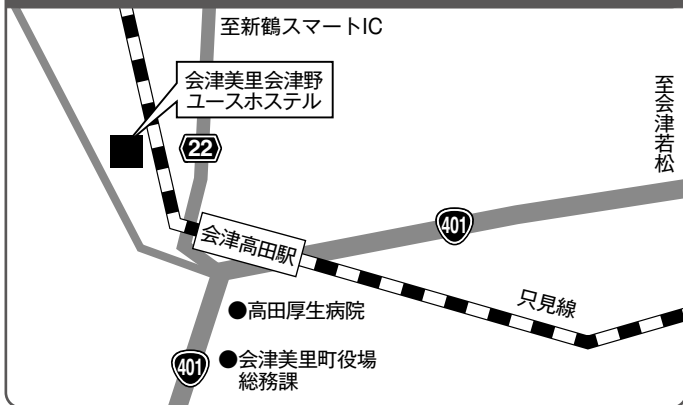

## 会場案内図

## 会場までのアクセス

- 北塩原村 裏磐梯ユースホステル  
耶麻郡北塩原村松原剣ヶ峰1093

JR猪苗代駅より約16km(車で30分)  
会津若松ICより約17km(車で33分)

## 会場までのアクセス

- 会津美里町 会津野ユースホステル  
大沼郡会津美里町寺崎字柿屋敷88

会津若松ICより約14km(車で30分)  
JR会津若松駅より約13km(車で30分)