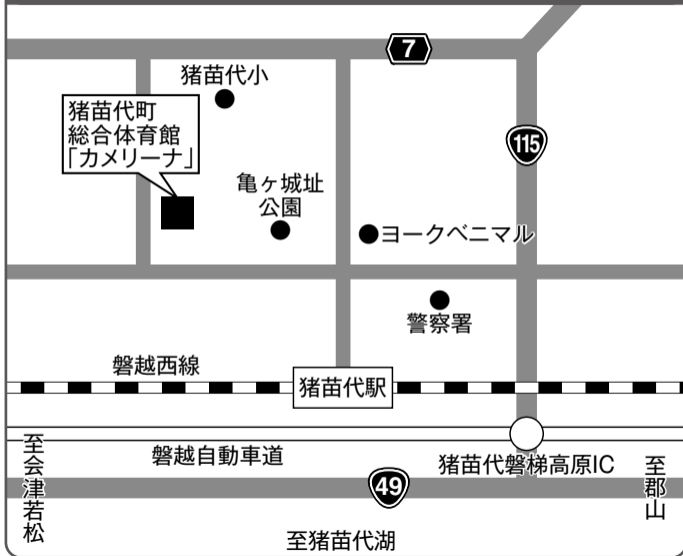

会場案内図

会場までのアクセス

●猪苗代町 総合体育館 「カメリーナ」

耶麻郡猪苗代町鶴田141-2

JR猪苗代駅より約3 km (車で12分)

猪苗代磐梯高原ICより約4 km (車で14分)