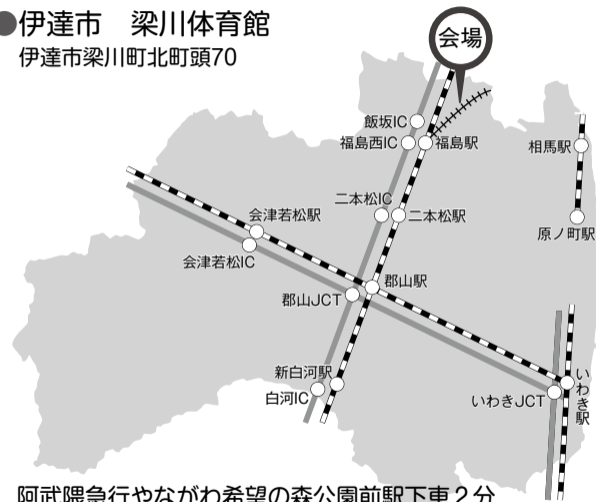

会場案内図

会場までのアクセス

- 伊達市 梁川体育館
伊達市梁川町北町頭70

阿武隈急行やながわ希望の森公園前駅下車2分
国見ICより車で22分