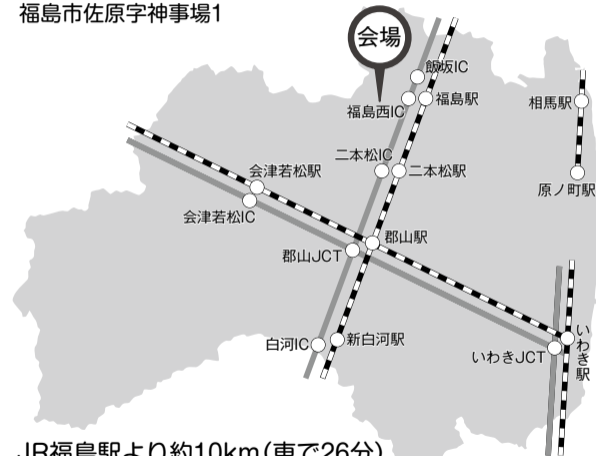

## 会場案内図

## 会場までのアクセス

- 福島市 あづま総合体育館 メインアリーナ  
福島市佐原字神事場1

JR福島駅より約10km(車で26分)  
福島西ICより約7km(車で15分)