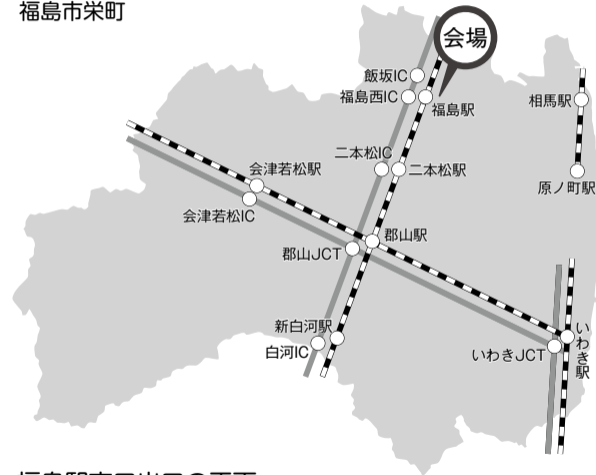

会場案内図

会場までのアクセス

- 福島駅東口広場
福島市栄町

福島駅東口出口の正面