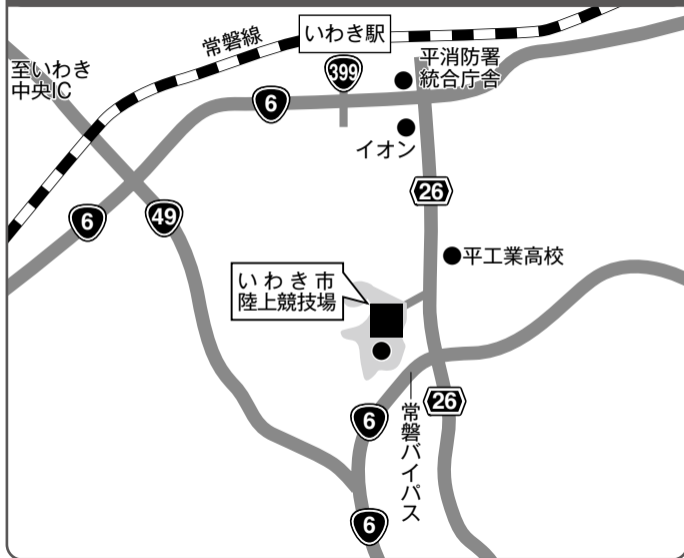

## 会場案内図

## 会場までのアクセス

### ●いわき市 いわき陸上競技場

いわき市平下荒川字南作86

JRいわき駅より約4 km(車で15分)  
いわき中央ICより約11km(車で20分)