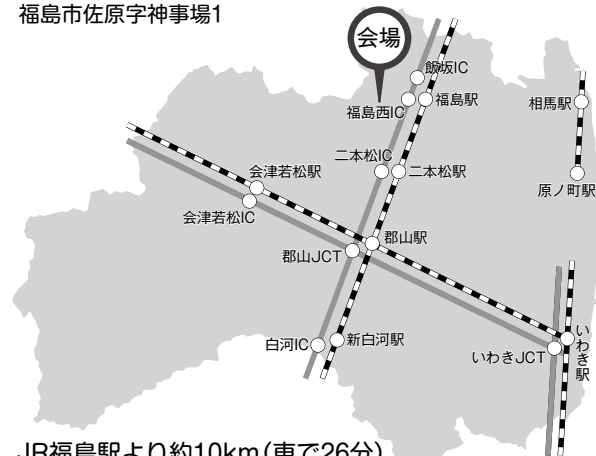

## 会場案内図

## 会場までのアクセス

- 福島市 あづま総合体育館 サブアリーナ  
福島市佐原字神事場1

JR福島駅より約10km(車で26分)  
福島西ICより約7km(車で15分)