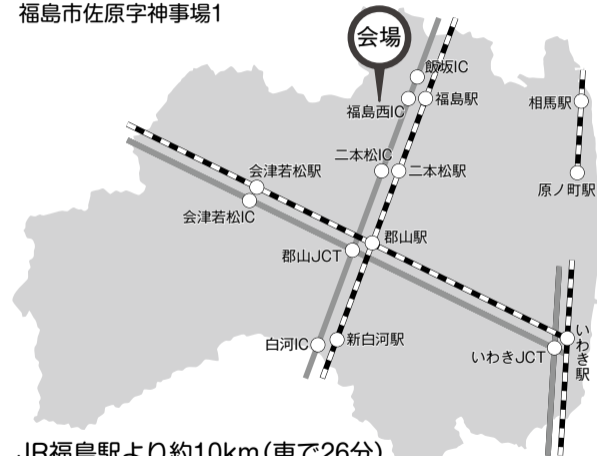

会場案内図

会場までのアクセス

- 福島市 あづま総合運動公園 陸上競技場 とうほう・みんなのスタジアム
福島市佐原字神事場1

JR福島駅より約10km(車で26分)
福島西ICより約7km(車で15分)